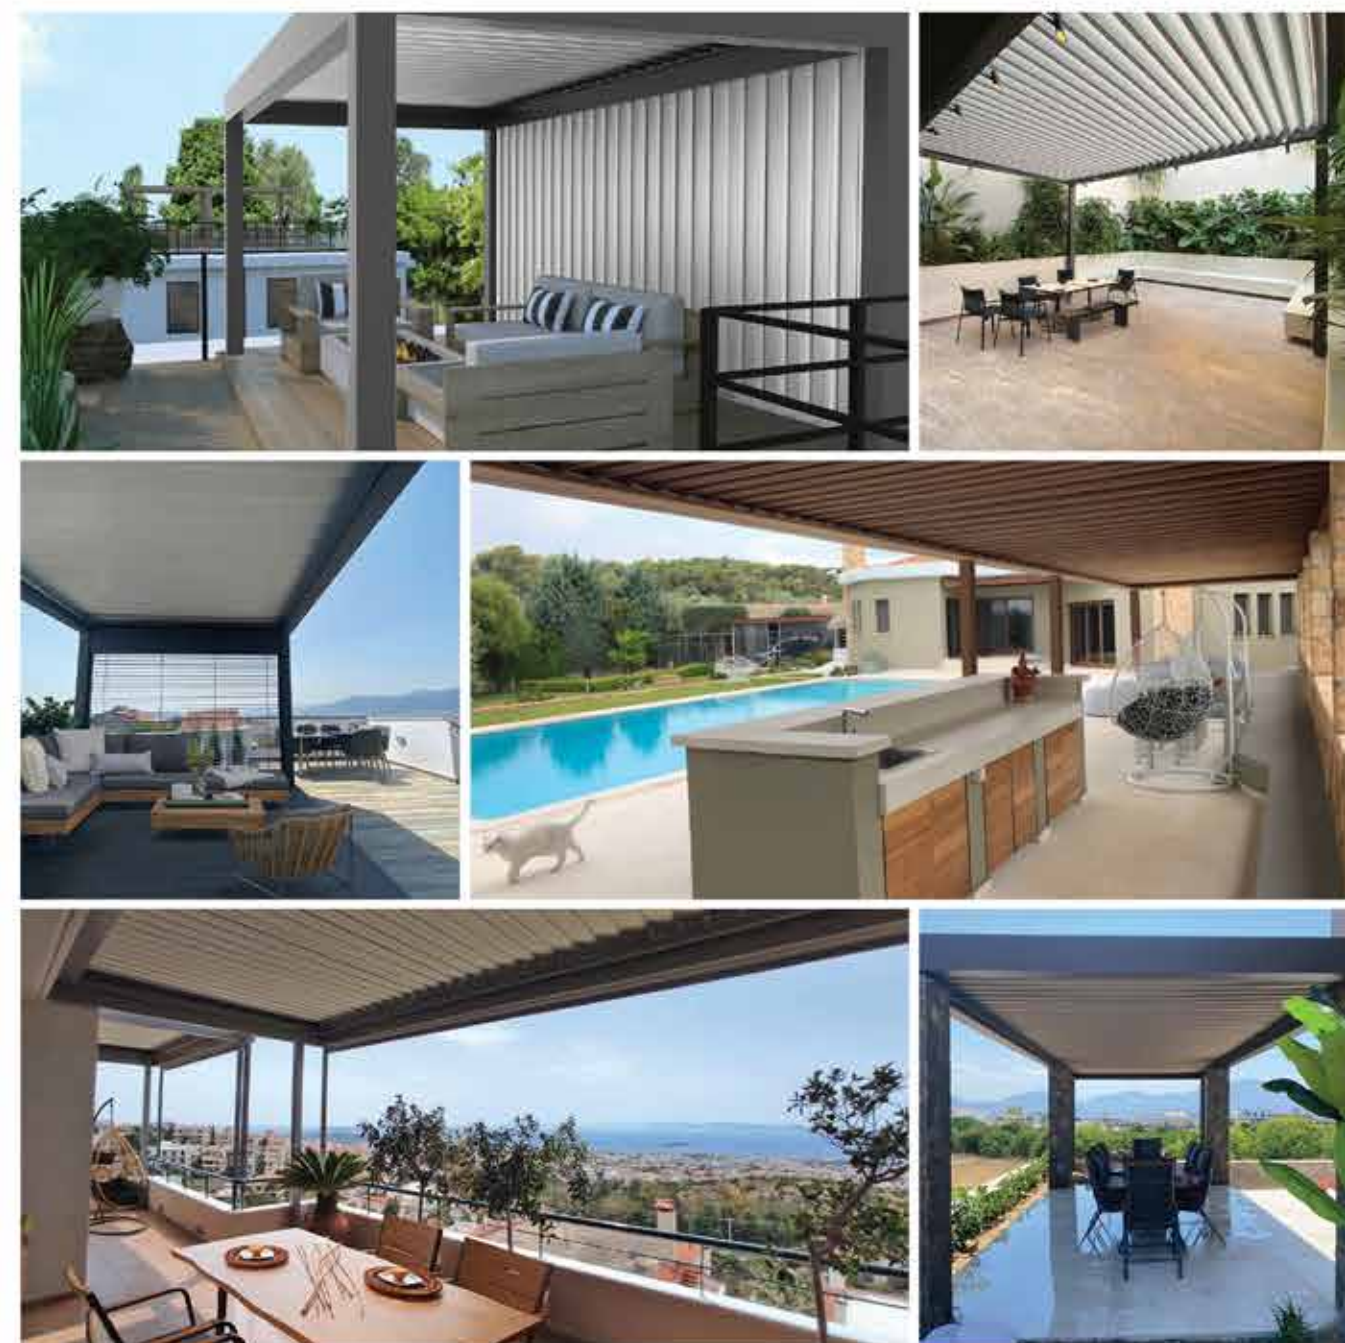

CosriLounge Ανοιγοκλειόμενη Πέργκολα

Η πέργκολα CosriLounge επιτρέπει να ρυθμίζετε τις περσίδες χειροκίνητα ή ηλεκτρικά και σας δίνει τον έλεγχο της ποσότητας του ηλιακού φωτός

Στέγαστρο Γκαράζ

Το Στέγαστρο Γκαράζ είναι η τέλεια λύση κάλυψης και προστασίας για το αυτοκίνητό σας από τις καιρικές συνθήκες και τις υψηλές θερμοκρασίες

CosriEralum Συρόμενο Σύστημα

Συρόμενο σύστημα αλουμινίου με εξωτερικές περσίδες, τέλεια προσαρμοσμένες σε κάθε πέργκολα και σπίτι

CosriBio Πέργκολα

με την ποιότητα της Cospico

CosriBio

Η CosriBio Pergola είναι ένα σύστημα οροφής με περσίδες. Είναι η πιο εξελιγμένη και σύγχρονη κατασκευή πέργκολας αλουμινίου με υψηλή αισθητική και εξαιρετική minimal σχεδίαση, για να ταιριάζει σε κάθε χώρο. Με έναν πολύ απλό και εύχρηστο τρόπο χειρισμού, η πέργκολα CosriBio ενοποιεί τους εσωτερικούς και εξωτερικούς χώρους ενώ παρέχει προστασία από το νερό και ταυτόχρονα διατηρεί τον φυσικό φωτισμό.

Η ανοιγόμενη πέργκολα CosriBio με τον αυτόματο χειρισμό των περσίδων της, επιτρέπει τη διέλευση του αέρα και δημιουργεί μια ευχάριστη θερμοκρασία στις προστατευόμενες περιοχές. Όταν οι καιρικές συνθήκες είναι κακές οι περσίδες της CosriBio κλείνουν και κρατούν τον χώρο στεγανό. Ένα σύγχρονο και καλαίσθητο σύστημα που εξασφαλίζει την ιδανική ατμόσφαιρα στο χώρο σας και παρέχει επιπλέον χώρο για κάθε είδους χρήση και δραστηριότητα.

Οφέλη και Πλεονεκτήματα

Με το CospriSun μπορείτε να στεγανοποιήσετε το χώρο σας από τη βροχή, και ταυτόχρονα να απολαμβάνετε τη σκίαση των περσίδων έτσι ώστε να χρησιμοποιείτε το χώρο σας όλο το χρόνο.