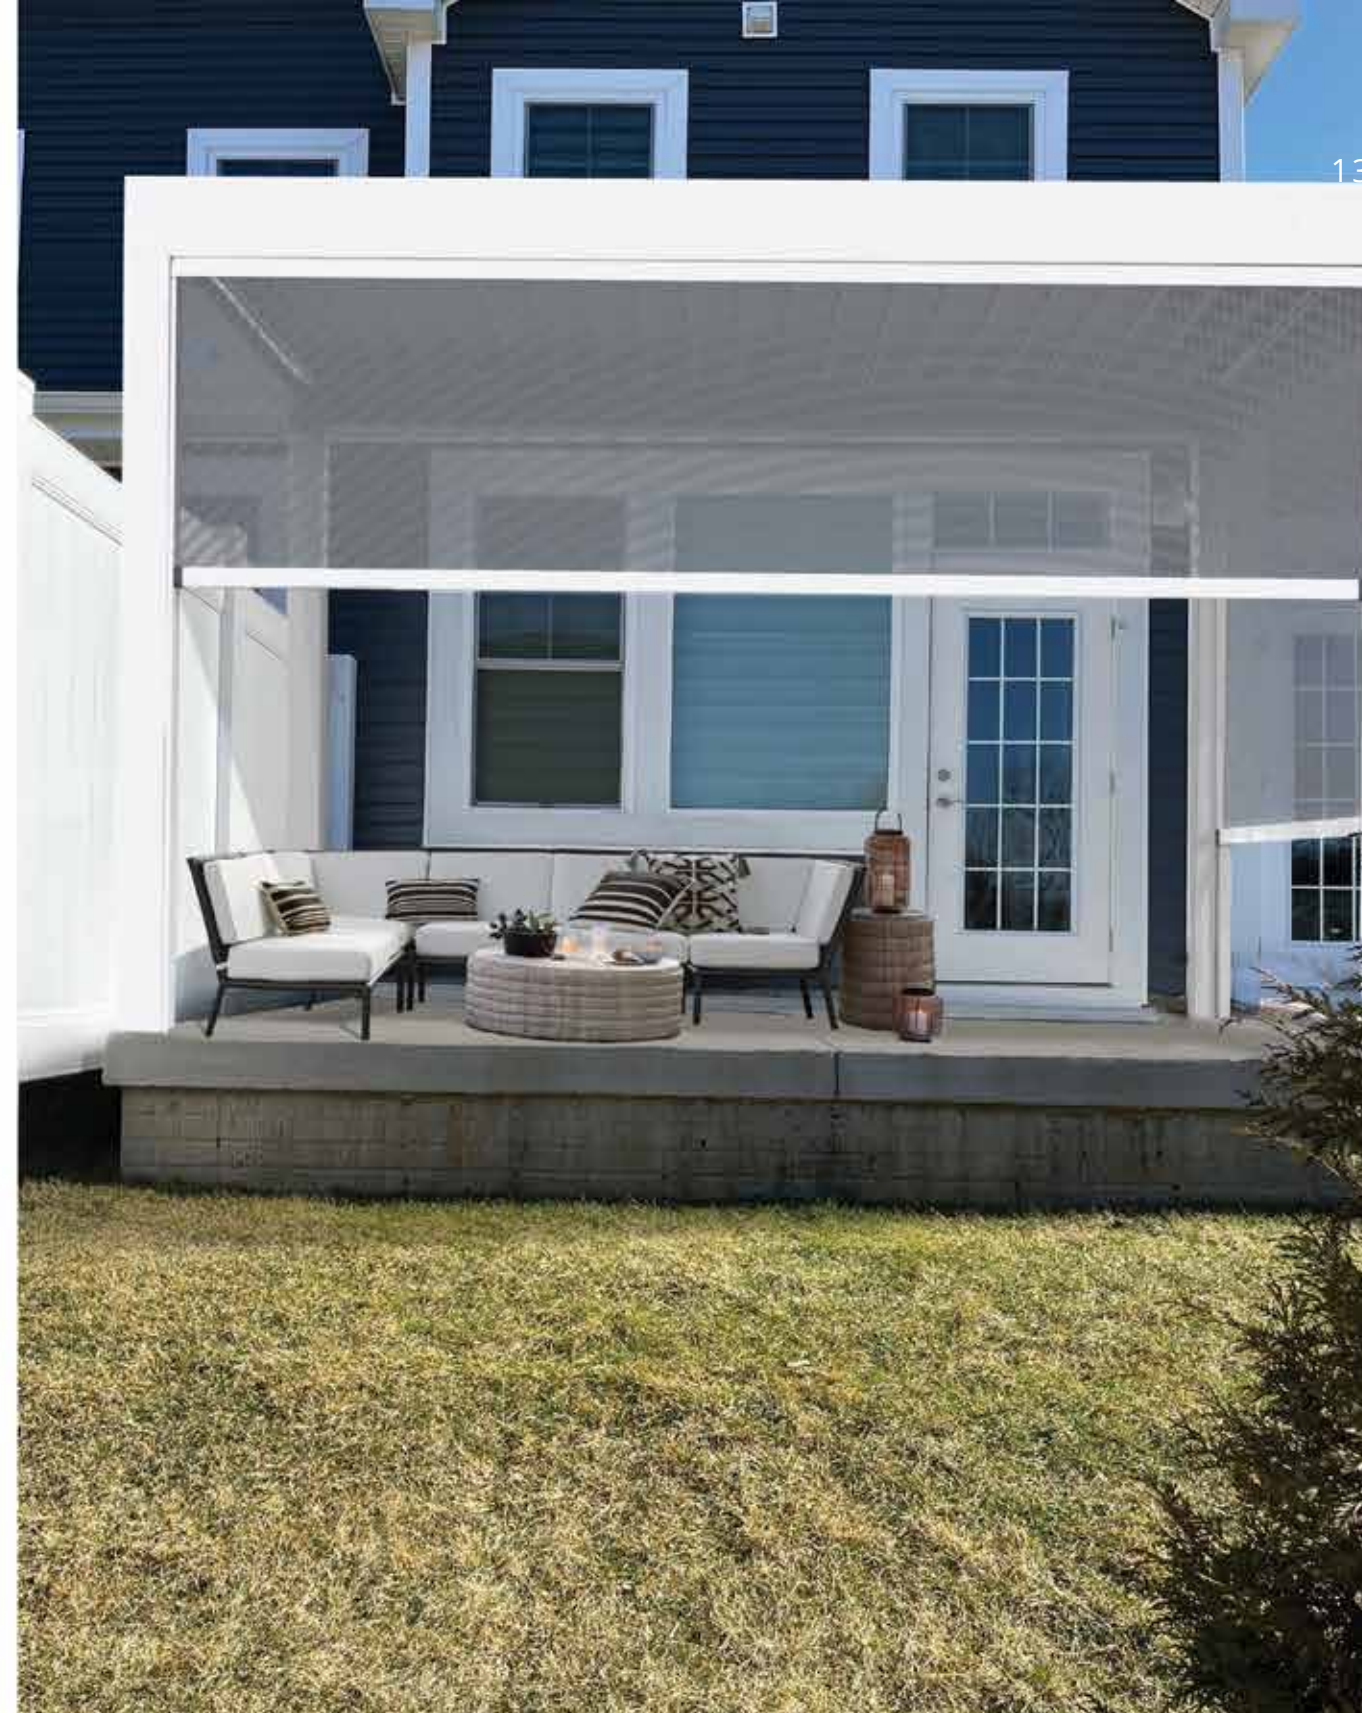

Λεπτομέρειες

1. **01.** Πλήρης σφράγιση κατά μήκος της άκρης
2. **02.** Σύστημα αλουμινίου με ηλιακό ύφασμα και κουτί τετράγωνου σχήματος
3. **03.** Παρέχει αντηλιακή προστασία και ιδιωτικότητα
4. **04.** Άνετη θερμοκρασία εσωτερικού χώρου
5. **05.** Χαμηλό ενεργειακό κόστος